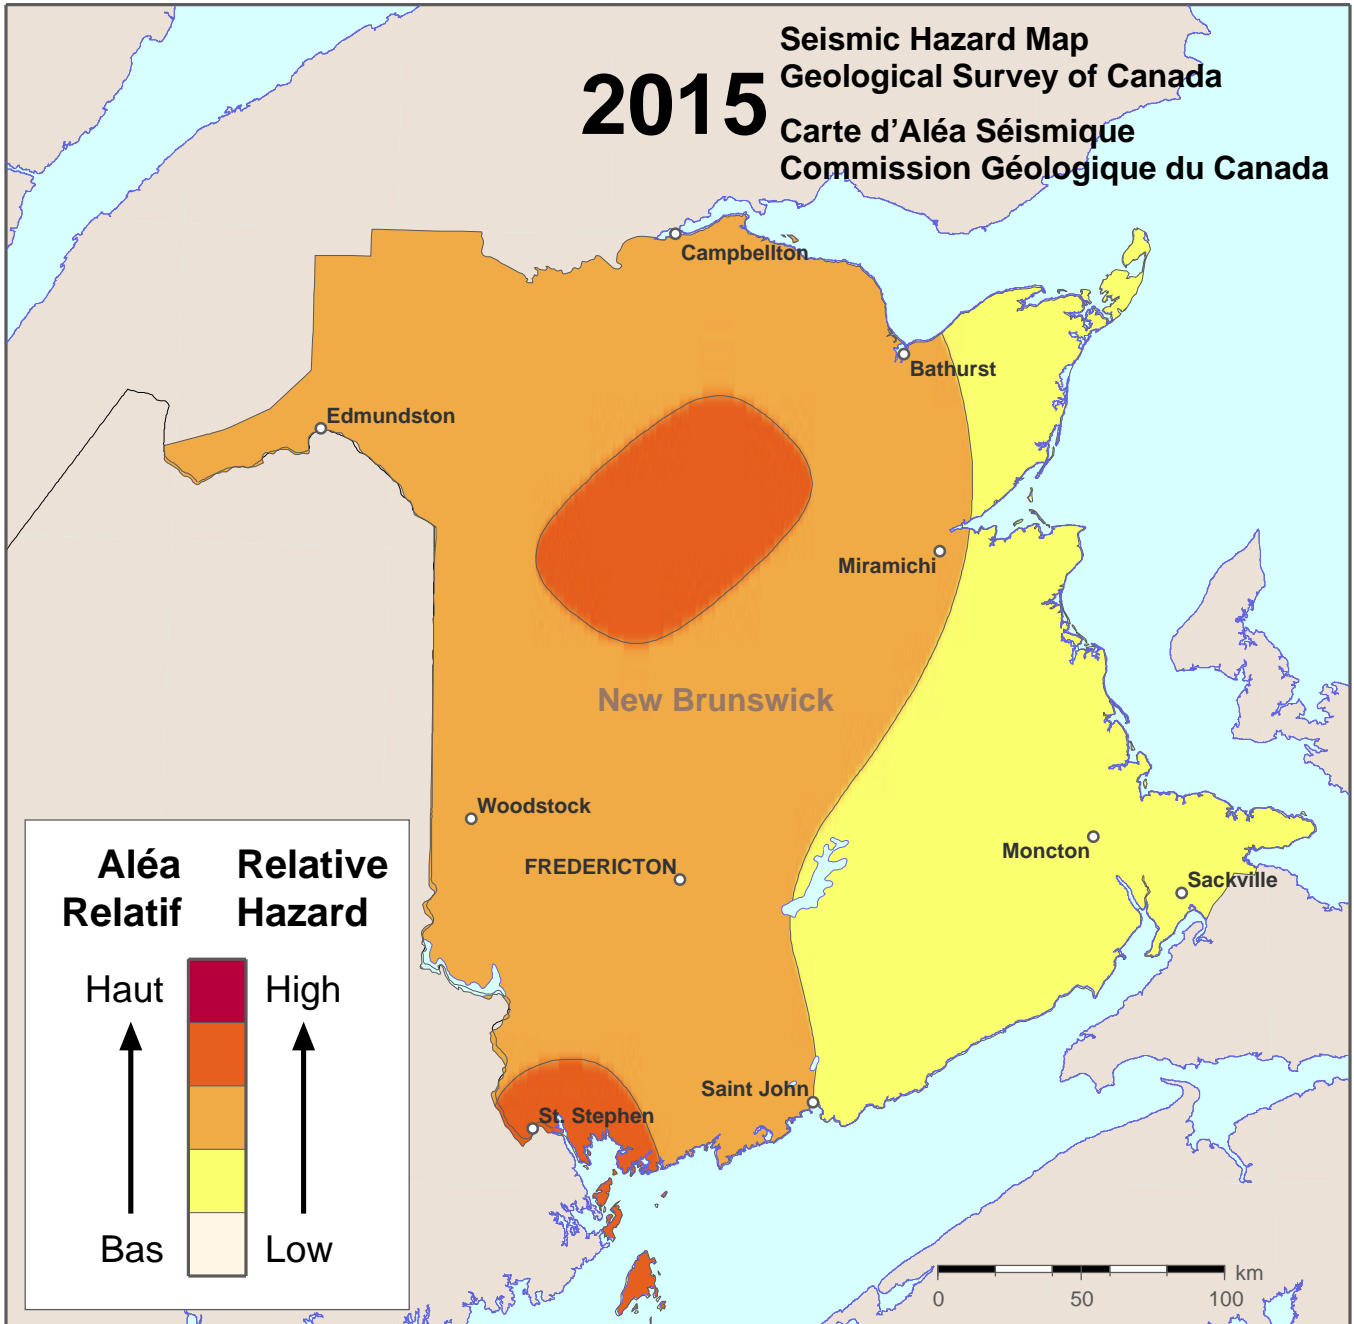

Natural Resources
Canada

Ressources naturelles
Canada

2015

Seismic Hazard Map
Geological Survey of Canada
Carte d'Aléa Séismique
Commission Géologique du Canada

**Aléa
Relatif** **Relative
Hazard**

Haut

Bas

High

Low